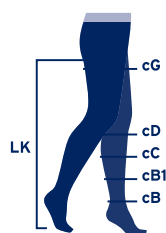

JOBST® Maternity Opaque

Rajstopy

Miejsca pomiarowe kończyny

LK - długość kończyny od podstawy do 2 palców poniżej pośladków

	I	II	III	IV	V	VI
cG	43 - 57 cm	45 - 62 cm	49 - 67 cm	53 - 72 cm	56 - 77 cm	60 - 81 cm
cD	27 - 33 cm	29 - 36 cm	32 - 39 cm	34 - 42 cm	36 - 45 cm	38 - 48 cm
cC	28 - 34 cm	30 - 37 cm	33 - 40 cm	35 - 43 cm	37 - 46 cm	39 - 49 cm
cB1	23 - 27 cm	24 - 29 cm	26 - 32 cm	29 - 35 cm	31 - 37 cm	33 - 39 cm
cB	18 - 20 cm	20 - 22 cm	22 - 24 cm	24 - 26 cm	26 - 28 cm	28 - 30 cm

LK Petite: 65 - 75 cm / Regular: 75 - 85 cm