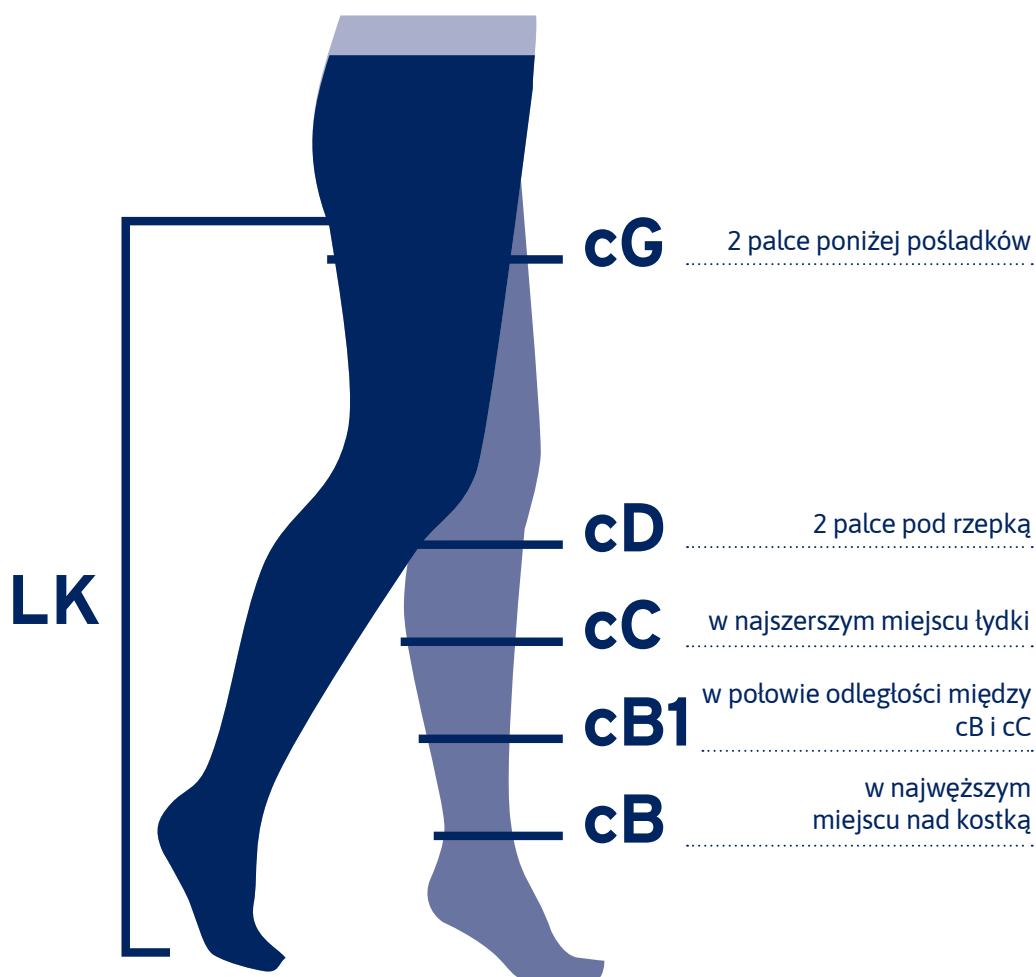

JOBST® Maternity Opaque

Rajstopy

Miejsca pomiarowe kończyny

LK - długość kończyny od podstawy do 2 palców poniżej pośladków

	I	II	III	IV	V	VI
cG	43 - 57 cm	45 - 62 cm	49 - 67 cm	53 - 72 cm	56 - 77 cm	60 - 81 cm
cD	27 - 33 cm	29 - 36 cm	32 - 39 cm	34 - 42 cm	36 - 45 cm	38 - 48 cm
cC	28 - 34 cm	30 - 37 cm	33 - 40 cm	35 - 43 cm	37 - 46 cm	39 - 49 cm
cB1	23 - 27 cm	24 - 29 cm	26 - 32 cm	29 - 35 cm	31 - 37 cm	33 - 39 cm
cB	18 - 20 cm	20 - 22 cm	22 - 24 cm	24 - 26 cm	26 - 28 cm	28 - 30 cm

LK Petite: 65 - 75 cm / Regular: 75 - 85 cm