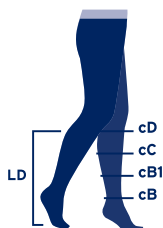

### Miejsca pomiarowe kończyny

**LD** - długość kończyny od podstawy do 2 palców pod rzepką

	I	II	III	IV	V	VI
cD	27 - 33 cm	29 - 36 cm	32 - 39 cm	34 - 42 cm	36 - 45 cm	38 - 48 cm
cC	28 - 34 cm	30 - 37 cm	33 - 40 cm	35 - 43 cm	37 - 46 cm	39 - 49 cm
cB1	23 - 27 cm	24 - 29 cm	26 - 32 cm	29 - 35 cm	31 - 37 cm	33 - 39 cm
cB	18 - 20 cm	20 - 22 cm	22 - 24 cm	24 - 26 cm	26 - 28 cm	28 - 30 cm

LD Petite: 34 - 39 cm / Regular: 39 - 45 cm