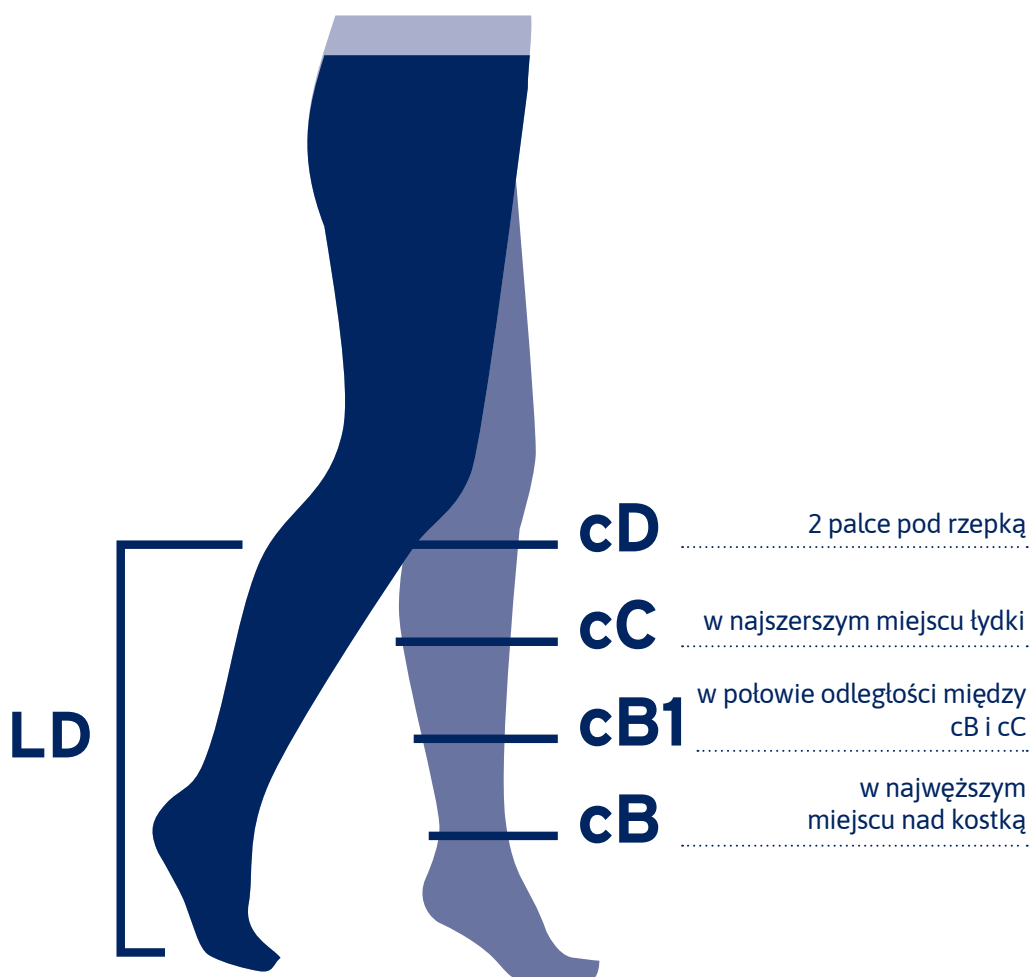

# JOBST® Opaque

## Podkolanówki

### Miejsca pomiarowe kończyny

**LD** - długość kończyny od podstawy do 2 palców pod rzepką

	I	II	III	IV	V	VI
cD	27 - 33 cm	29 - 36 cm	32 - 39 cm	34 - 42 cm	36 - 45 cm	38 - 48 cm
cC	28 - 34 cm	30 - 37 cm	33 - 40 cm	35 - 43 cm	37 - 46 cm	39 - 49 cm
cB1	23 - 27 cm	24 - 29 cm	26 - 32 cm	29 - 35 cm	31 - 37 cm	33 - 39 cm
cB	18 - 20 cm	20 - 22 cm	22 - 24 cm	24 - 26 cm	26 - 28 cm	28 - 30 cm

LD Petite: 34 - 39 cm / Regular: 39 - 45 cm