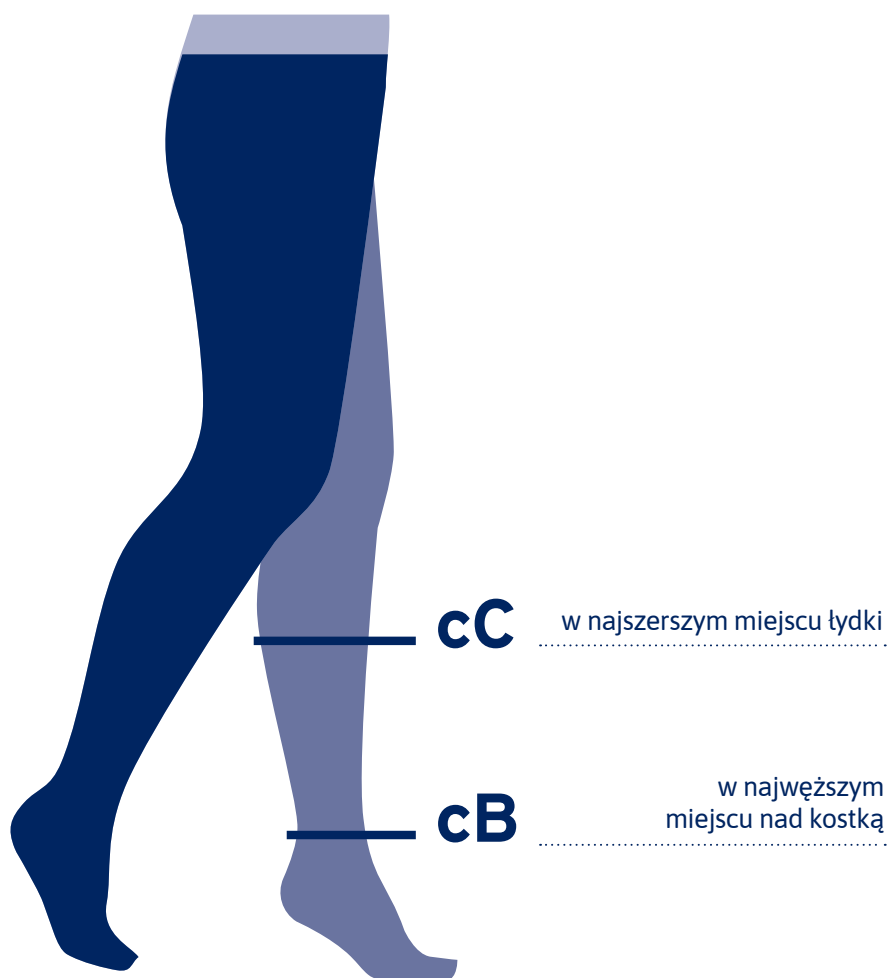

## Podkolanówki

### Miejsca pomiarowe kończyny

	S	M	L	XL
cC	28 - 38 cm (11" - 15")	30 - 42 cm (11 <sup>1</sup> / <sub>8</sub> " - 16 <sup>1</sup> / <sub>2</sub> "	32 - 46 cm (12 <sup>1</sup> / <sub>2</sub> " - 18 <sup>1</sup> / <sub>8</sub> "	34 - 50 cm (13 <sup>3</sup> / <sub>8</sub> " - 19 <sup>5</sup> / <sub>8</sub> "
cB	18 - 21 cm (7" - 8 <sup>1</sup> / <sub>4</sub> "	21 - 25 cm (8 <sup>3</sup> / <sub>8</sub> " - 9 <sup>7</sup> / <sub>8</sub> "	25 - 29 cm (10" - 11 <sup>3</sup> / <sub>8</sub> "	29 - 33 cm (11 <sup>1</sup> / <sub>2</sub> " - 13")